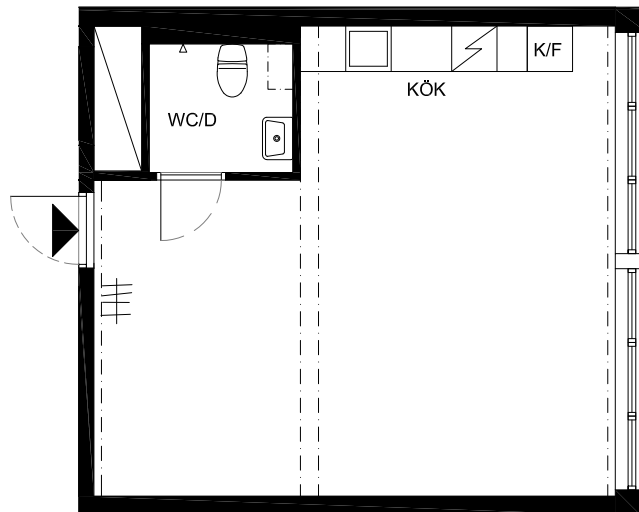

Lägenhet 63
1 Rok. 40,9m² BOA + 41,3m² byggbar loftvåning

METER

FÖRKLARINGAR

- K/F Kyl/Frys
- TP Plats för tvättpelare
- Klädstäng
- FR. Fransk balkong

Plan 7
(primärbalkar för möjligt loft)

Plan 6

BERG THORNTON ARKITEKTER AB