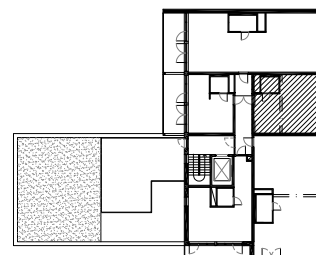

Lägenhet 63
1 Rok. 40,9m² BOA + 41,3m² byggbar loftvåning

METER

FÖRKLARINGAR

- K/F Kyl/Frys
- TP Plats för tvättpelare
- Klädstäng
- FR. Fransk balkong

Plan 7
(primärbalkar för möjligt loft)

Plan 6

BERG THORNTON ARKITEKTER AB