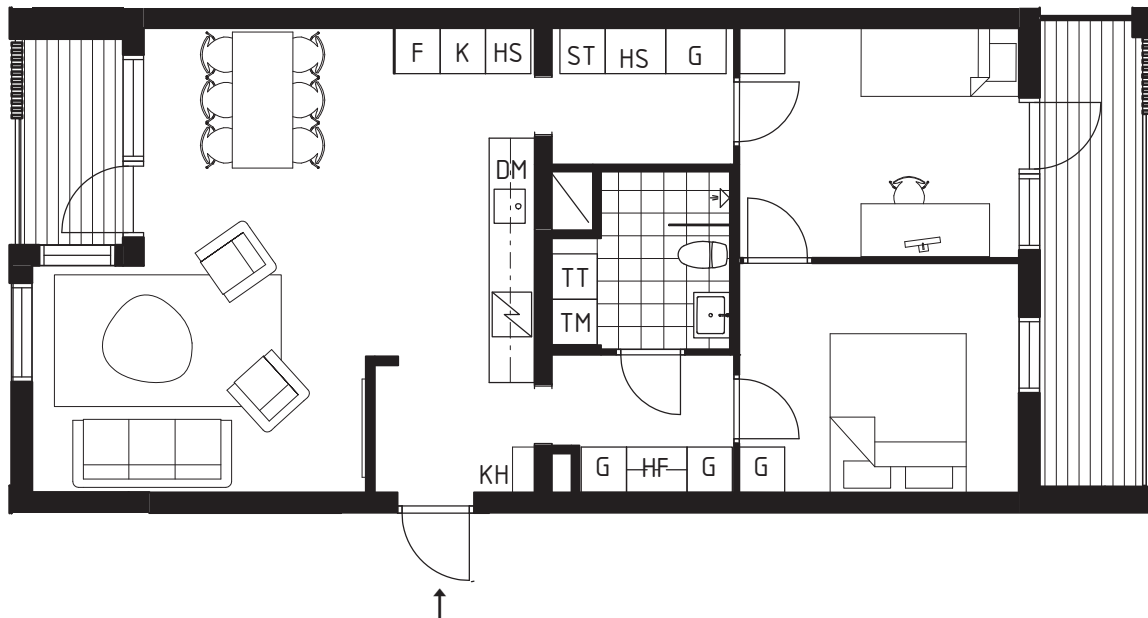

Botanikern

Lägenhet A1501
3 rok, ca 75 m², 5 tr

- TM = Tvättmaskin
- TT = Torktumlare
- TP = Tvättpelare
- G = Garderober
- ST = Städskåp
- SK = Skafferi
- HF = Hallförvaring / stång
- K = Kylskåp
- F = Frys
- K/F = Kyl/frys
- HS = Högskåp
- DM = Diskmaskin
- KÖ = Köksö
- KH = Kapphylla
- RA = Rumsavskiljare
- KLK = Klädkammare
-  = Spis/Fläkt/Ugn

Skala 1:100

Avvikelser kan förekomma - 190514

GENOVA