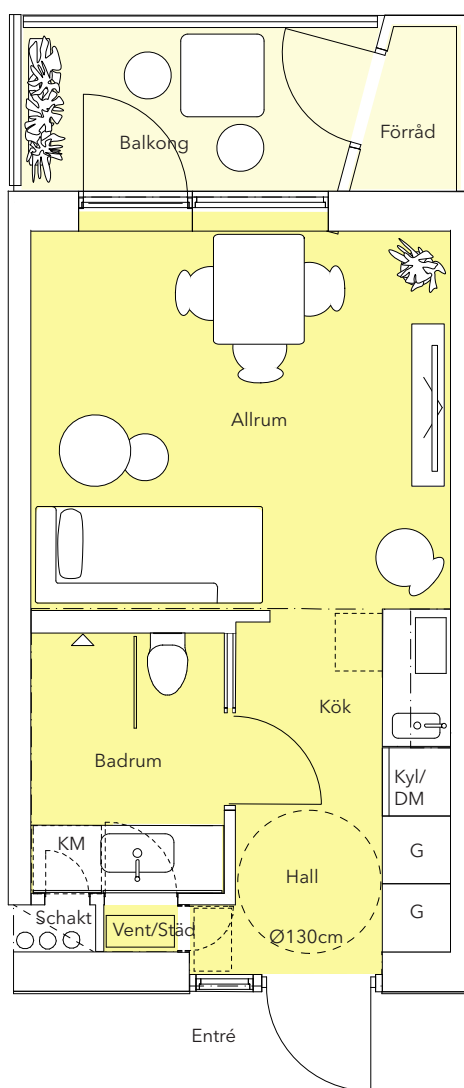

## Planskiss

Lgh Typ: 1Ae

Storlek: 24 m<sup>2</sup>

Lgh Nr :

Med balkong på ca 4 m<sup>2</sup>

Balkongens utförande kan variera något.  
Några lägenheter har spegelvänd layout.

0 4m  
SKALA 1:75