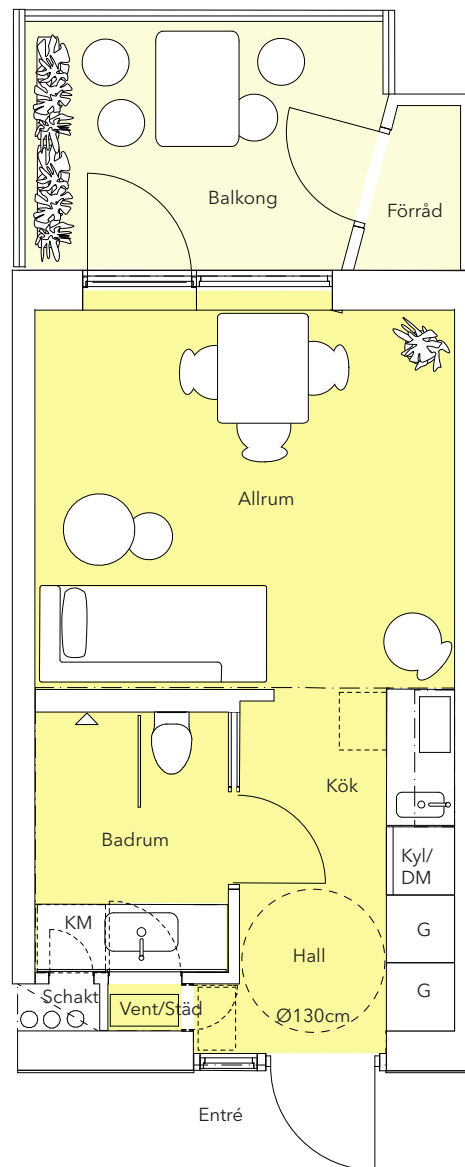

BRF Urban Hike & Bike

Planskiss

Lgh Typ: 1Af

Storlek: 24 m²

Lgh Nr :

Med balkong på ca 8 m²

Balkongens utförande kan variera något.
Några lägenheter har spegelvänd layout.

0 4m
SKALA 1:75