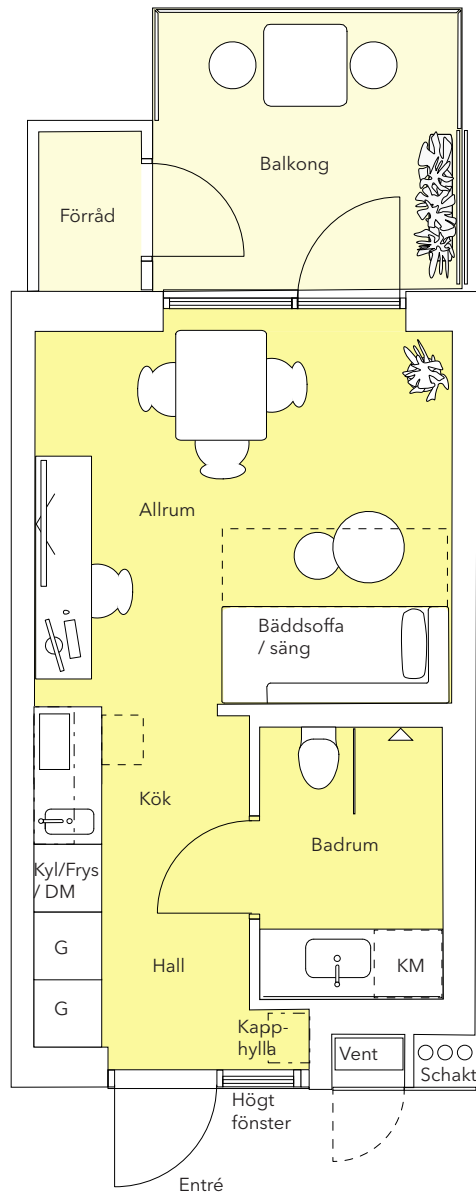

## Planskiss

Lgh Typ: 1Af

Storlek: 24 m<sup>2</sup>

Lgh Nr : 1505

Med balkong på ca 10 m<sup>2</sup> inkl. eget förråd

1509

1603

1607

1613

1705

1709

1805

1809

Några lägenheter har spegelvänd layout. Balkongernas och förrådens utförande kan variera något.

0 4m

SKALA 1:75