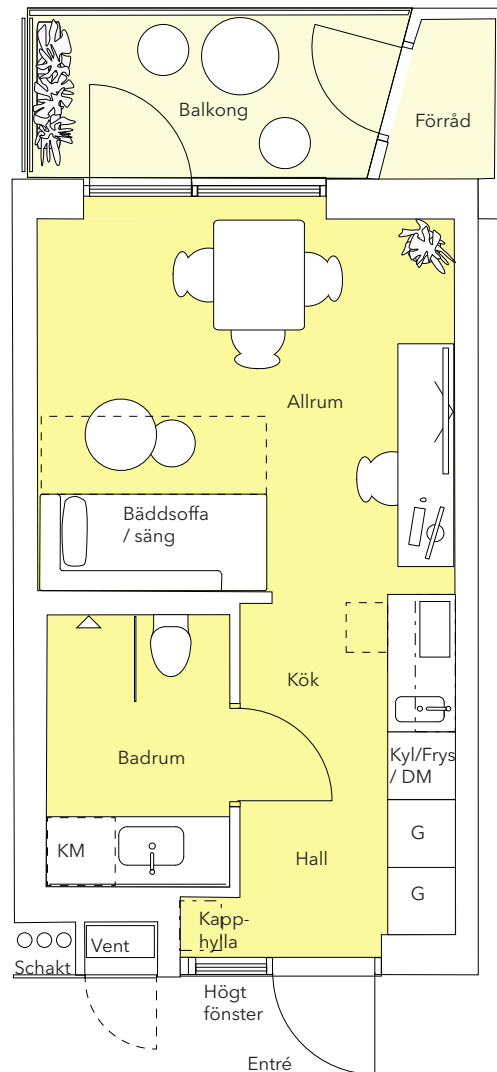

BRF Urban Hike & Bike

Planskiss

Lgh Typ: 1Ae

Storlek: 24 m²

Lgh Nr : 1503

Med balkong på ca 6 m² inkl. eget förråd

1507

1513

1605

1609

1703

1707

1713

1803

1807

1813

Några lägenheter har spegelvänd layout. Balkongernas och förrådens utförande kan variera något.

0 4m
SKALA 1:75