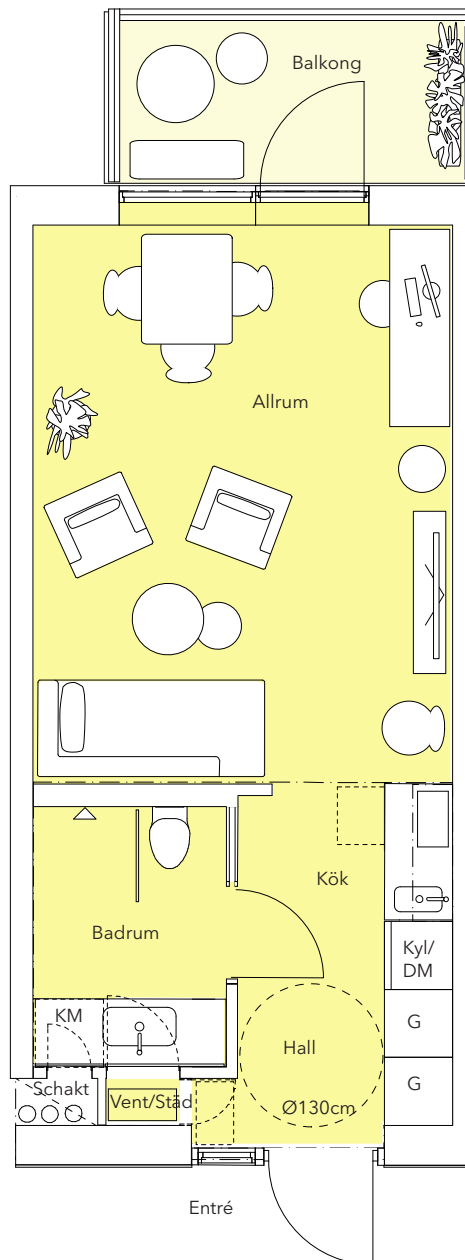

## Planskiss

Lgh Typ: 1C

Storlek: 30 m<sup>2</sup>

Lgh Nr :

Med balkong på ca 4 m<sup>2</sup>

Balkongens utförande kan variera något.  
Några lägenheter har spegelvänd layout.

0 4m  
SKALA 1:75