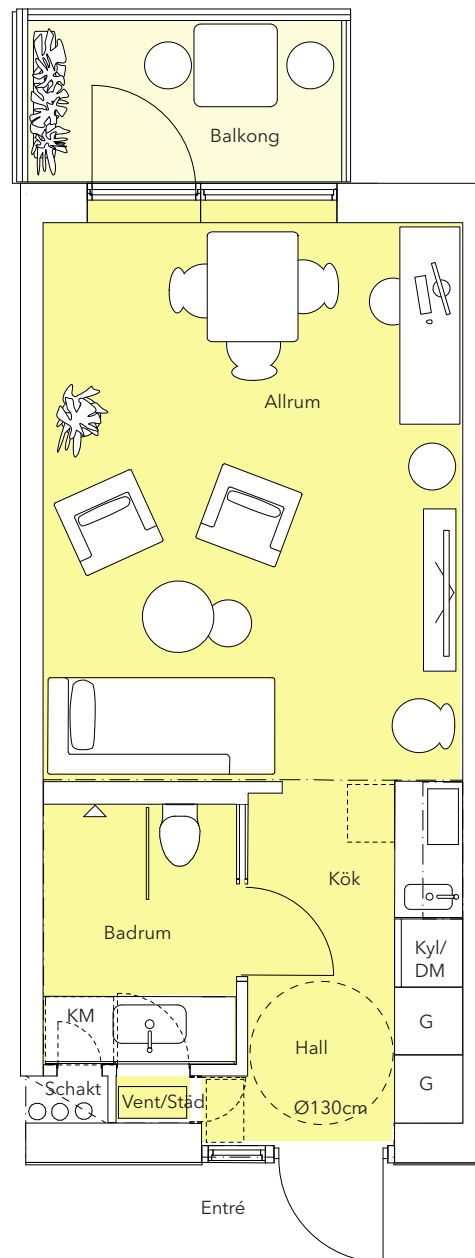

## Planskiss

Lgh Typ: 1Cm

Storlek: 30 m<sup>2</sup>

Lgh Nr :

Med balkong på ca 4 m<sup>2</sup>

Balkongens utförande kan variera något.  
Några lägenheter har spegelvänd layout.

0 4m  
SKALA 1:75