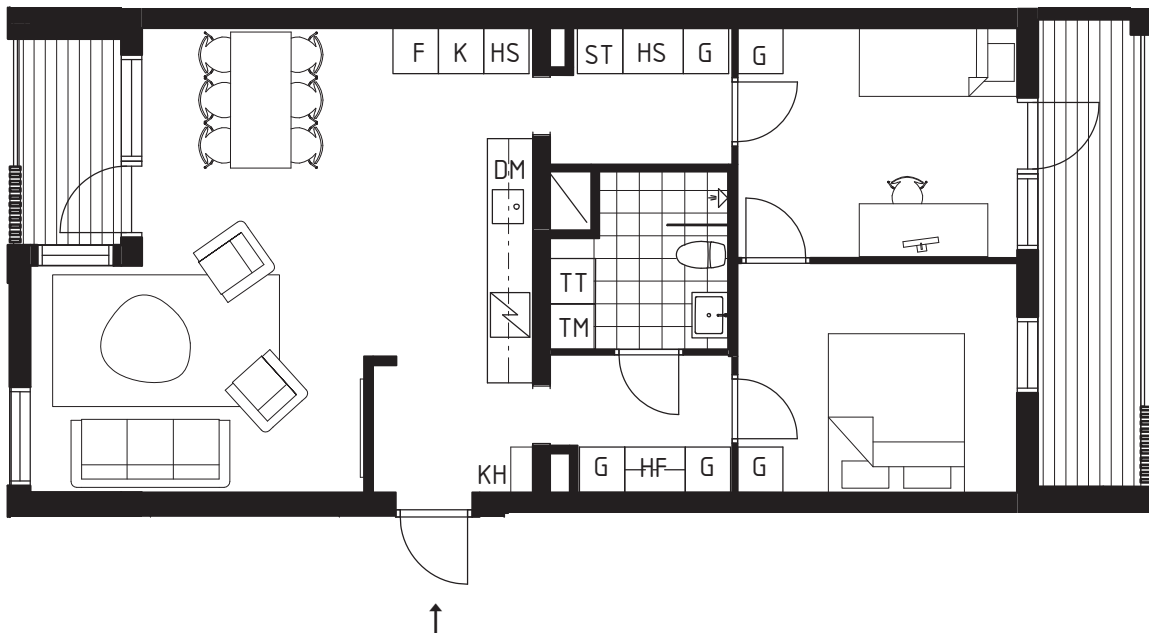

Botanikern

Lägenhet A1201
3 rok, ca 75 m², 2 tr

- TM = Tvättmaskin
- TT = Torktumlare
- TP = Tvättpelare
- G = Garderober
- ST = Städskåp
- SK = Skafferi
- HF = Hallförvaring / stäng
- K = Kylskåp
- F = Frys
- K/F = Kyl/frys
- HS = Högskåp
- DM = Diskmaskin
- KÖ = Köksö
- KH = Kapphylla
- RA = Rumsavskiljare
- KLK = Klädkammare
- ☒ = Spis/Fläkt/Ugn

Skala 1:100

0 1 3

Avvikelser kan förekomma - 190514

GENOVA