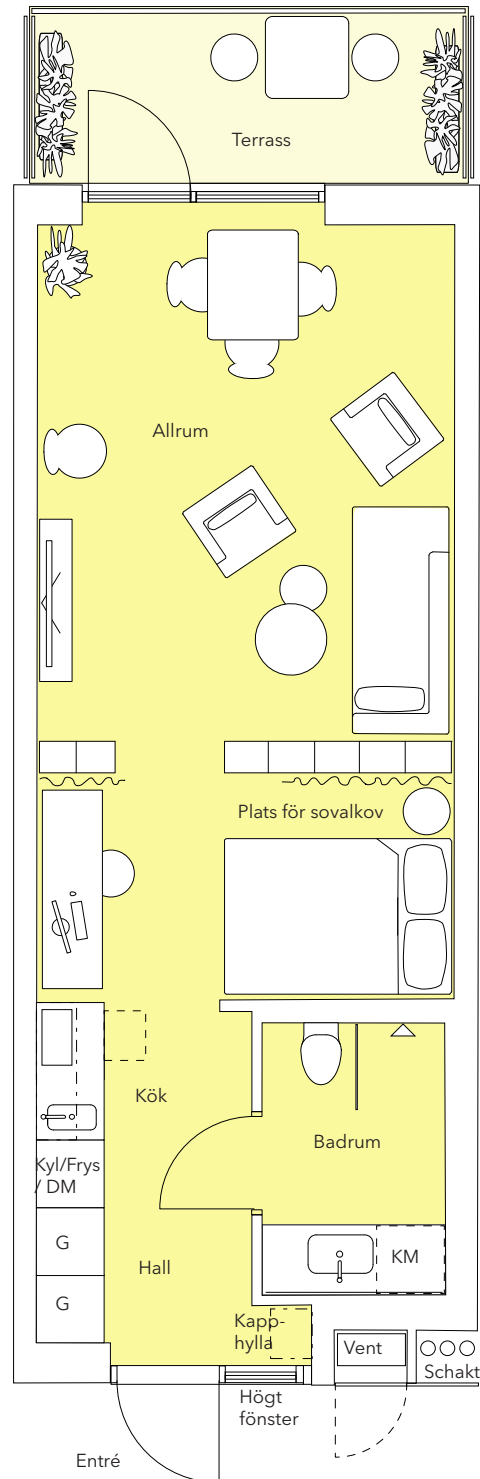

## Planskiss

Lgh Typ: 1Gto

Storlek: 36 m<sup>2</sup>

Lgh Nr : 1401-04

Med terrass på ca 6 m<sup>2</sup> med skärmväggar

Några lägenheter har spegelvänd layout.  
Terrassernas utförande kan variera något.

0 4m  
SKALA 1:75