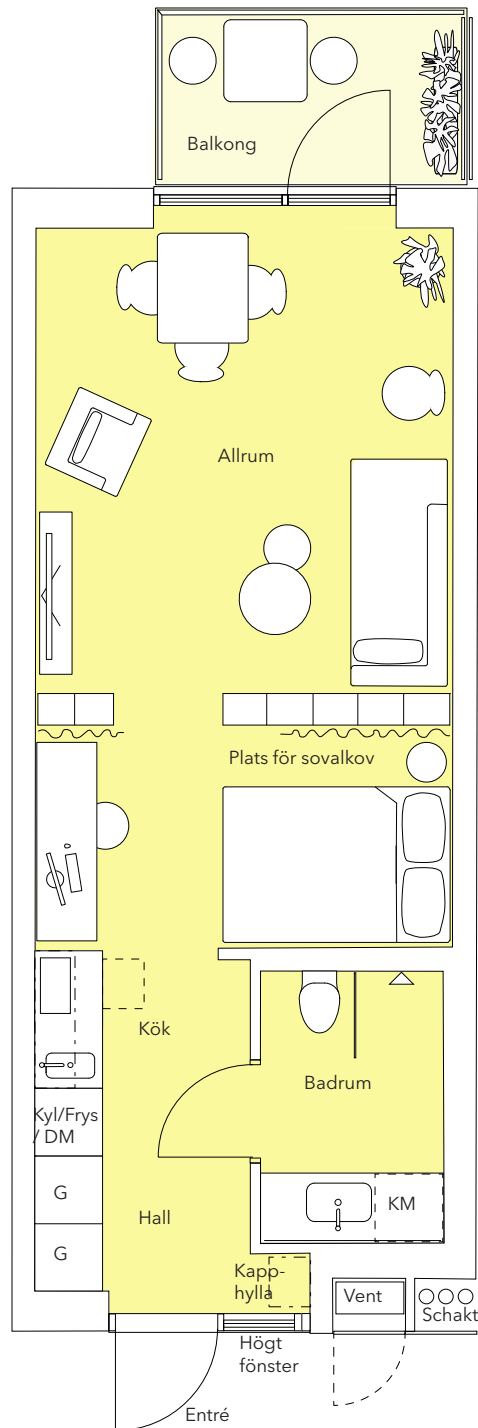

## Planskiss

Lgh Typ: 1Gm

Storlek: 35 m<sup>2</sup>

Lgh Nr : 1636, 1637,  
1817, 1818

Med balkong på ca 4 m<sup>2</sup>

Några lägenheter har spegelvänd layout.  
Balkongernas utförande kan variera något.

0 4m  
SKALA 1:75