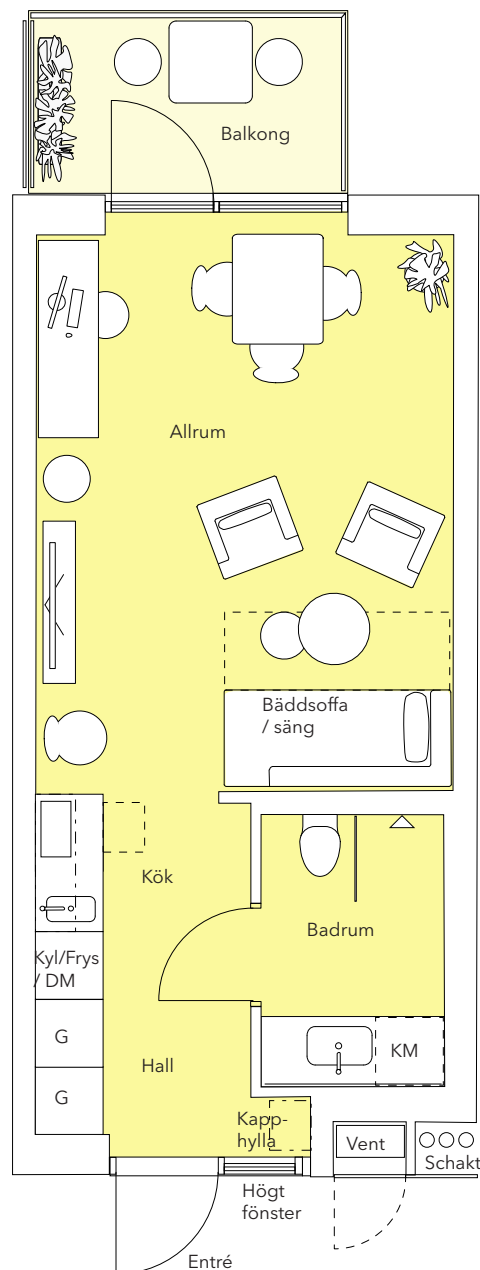

BRF Urban Hike & Bike

Planskiss

Lgh Typ: 1C

Storlek: 30 m²

Lgh Nr : 1601

Med balkong på ca 4 m²

1602

1604

1606

1608

1610

1611

1612

1801

1802

1804

1806

1808

1810

1811

1812

Några lägenheter har spegelvänd layout.
Balkongernas utförande kan variera något.

0 4m
SKALA 1:75