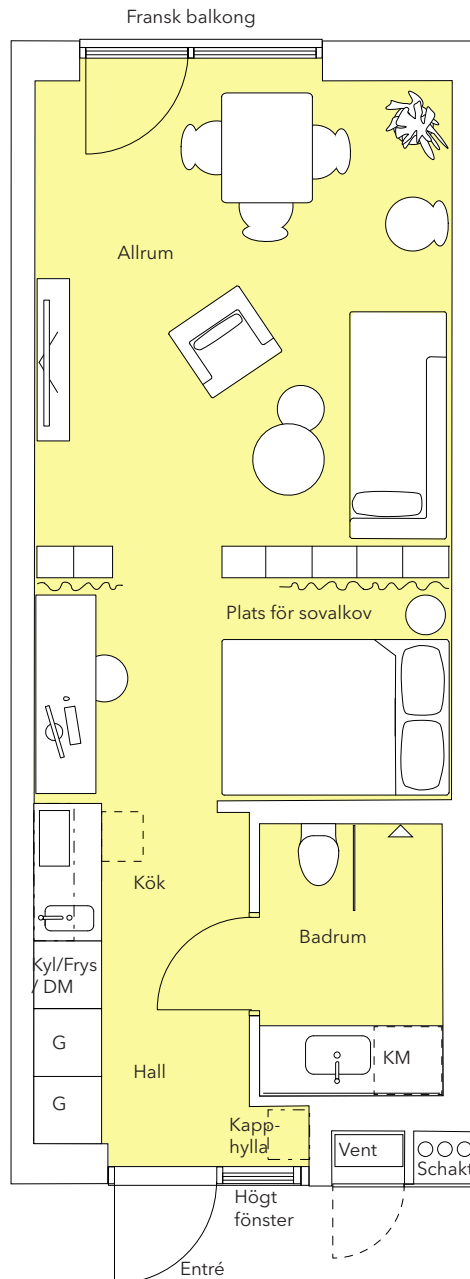

BRF Urban Hike & Bike

Planskiss

Lgh Typ: 1Gb

Storlek: 35 m²

Lgh Nr : 1545-1547

Med fransk balkong

Några lägenheter har spegelvänd layout. Franska balkonger har ett fast glasparti nedtill och en högre övre del som är öppningsbar inåt.

0 4m

SKALA 1:75