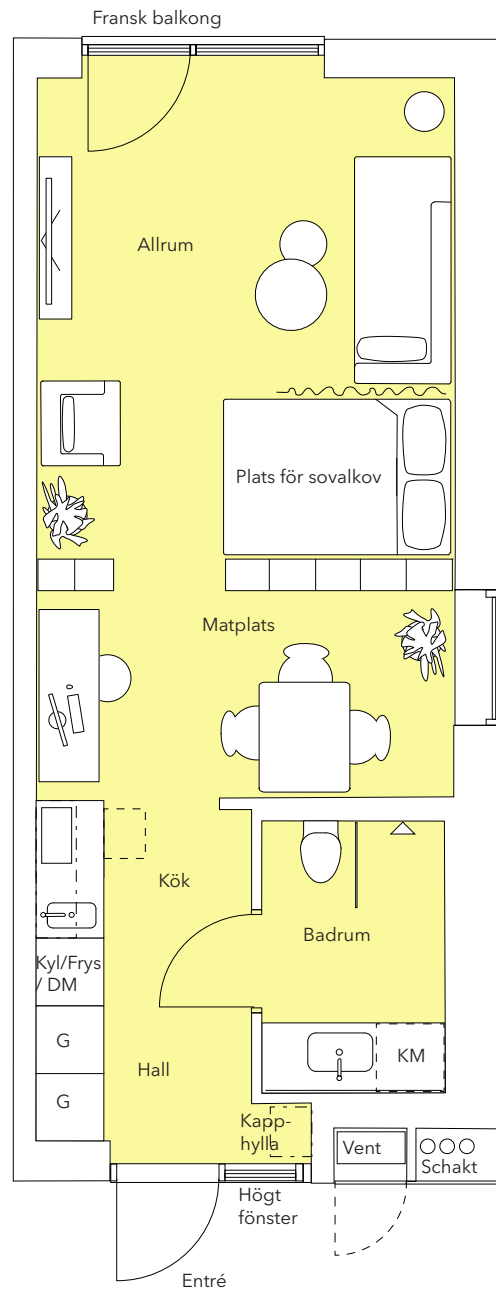

BRF Urban Hike & Bike

URBAN
HIKE & BIKE

Planskiss

Lgh Typ: 1Gbs2

Storlek: 35 m²

Lgh Nr : 1548

Med fransk balkong samt gavelfönster

Några lägenheter har spegelvänd layout. Franska balkonger har ett fast glasparti nedtill och en högre övre del som är öppningsbar inåt.

0 4m

SKALA 1:75