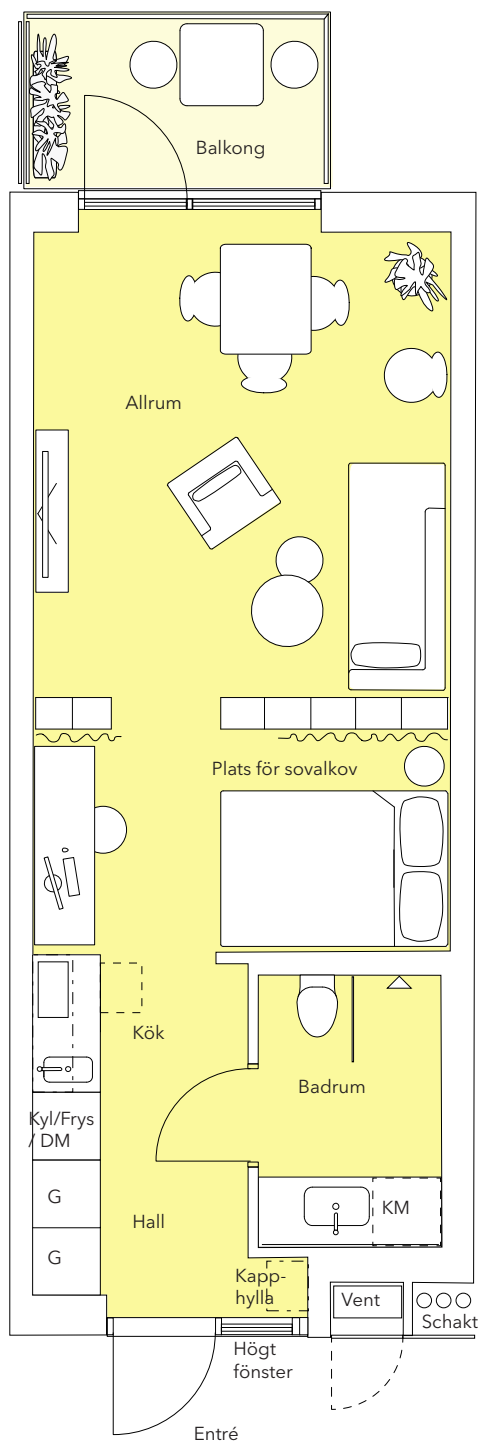

BRF Urban Hike & Bike

URBAN
HIKE & BIKE

Planskiss

Lgh Typ: 1G

Storlek: 35 m²

Lgh Nr : 1735

Med balkong på ca 4 m²

1736

1737

1738

Några lägenheter har spegelvänd layout.
Balkongernas utförande kan variera något.

0 4m
SKALA 1:75