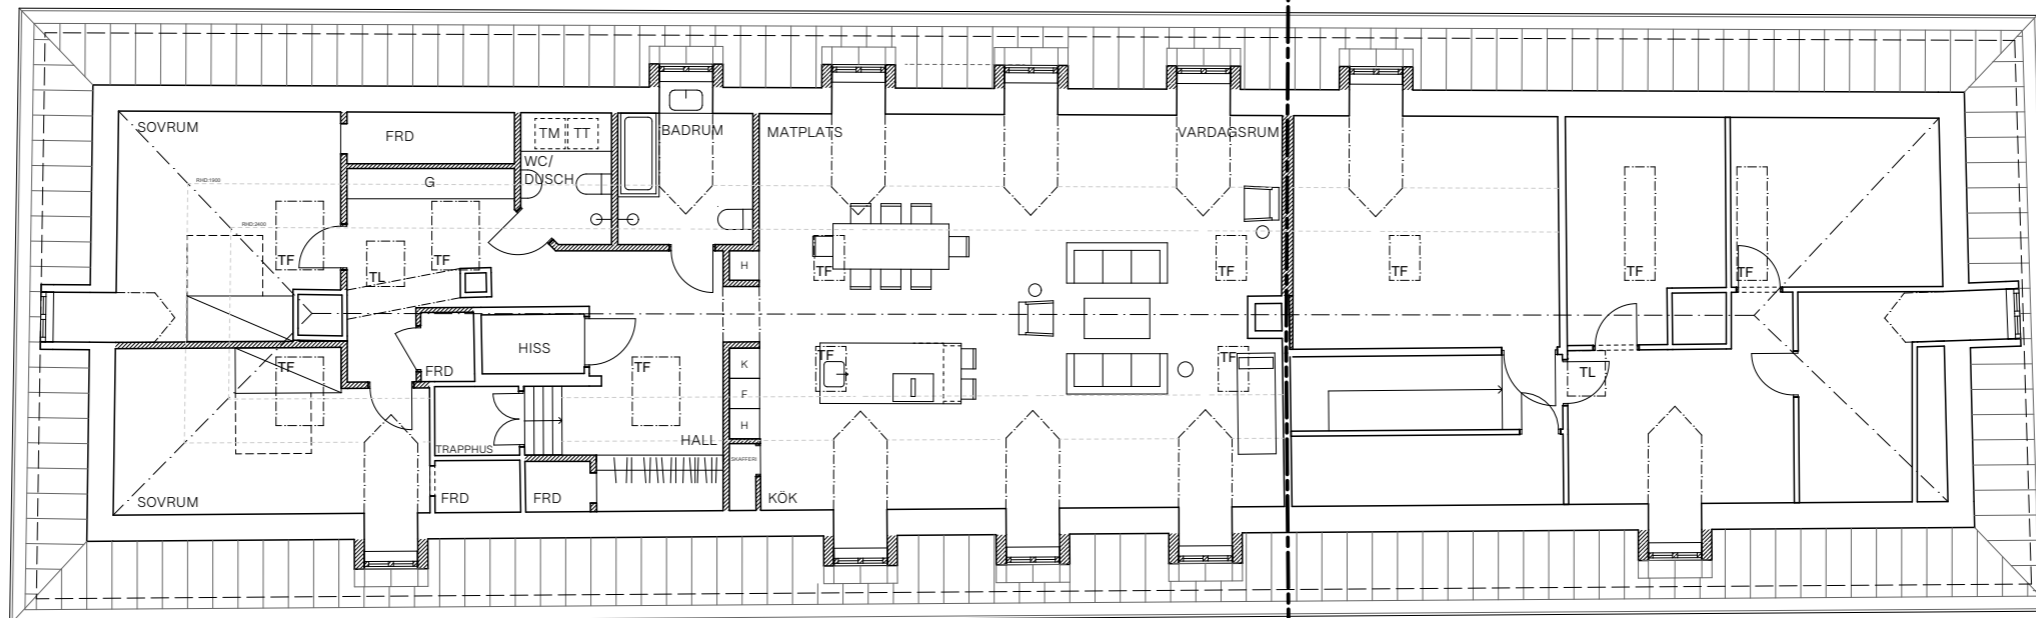

TRÄDGÄRDSGATAN

BRANDCELLSGRÄNS
MELLAN LÄGENHETER

0 3m

TF TAKFÖNSTER
FRD RUMSKÖJD
TL TAKLUCKA
NY VÄGG
BEF VÄGG

GÄRDSSIDA