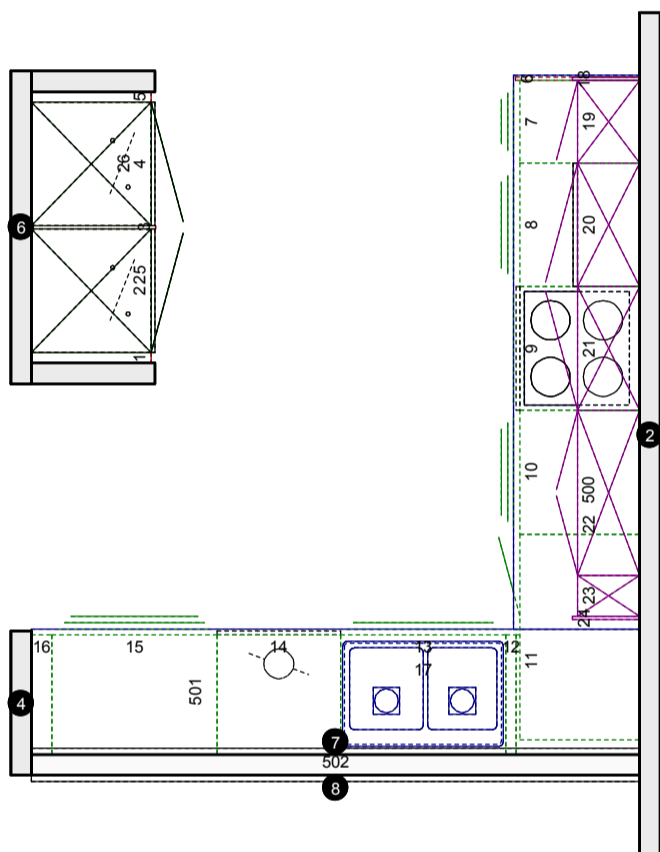

Dekorskåp	: Stomme Prisgrupp B
3 Stomme	: F20 Vit
H Val av handtag lucka	: AV
I Val av handtag låda	: AV
9 Handtagsplacering Lucka	: - Handtag AV

Bänkskivor	: Laminat 30mm
Modell	: Prisgrupp A 30mm standard ABS-list
1 Utförande	: 6216D-TC Black Brazil
Ändkant	: Std. ABS-list

Sockel, sockellåda	: Melamin / Folie
1 Utförande	: Vit

Dekorsida	: Kulör
-----------	---------

Takanslutning, passbit	: Kulör
------------------------	---------

Stödsida.	: Standard
2 Utförande F-kant	: Standard