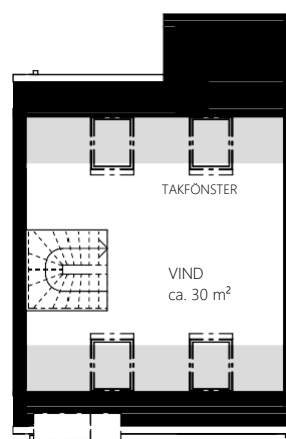

Plan 1

Plan 2

Plan 3

FÖRKLARINGAR:

Garderob	Tvättmaskin	Överskåp
Städskåp	Torktumlare	Kapphylla
Linneskåp	Valbar braskamin	Schakt
Kyl	Klinker	Mediacentral
Frys	Värmepanna	Klädkammare
Spishäll/Ugn	Bröstningshöjd, anges i mm	Förråd
Diskmaskin		

RUMSHÖJD: Ca 2,6 m om annat ej anges.