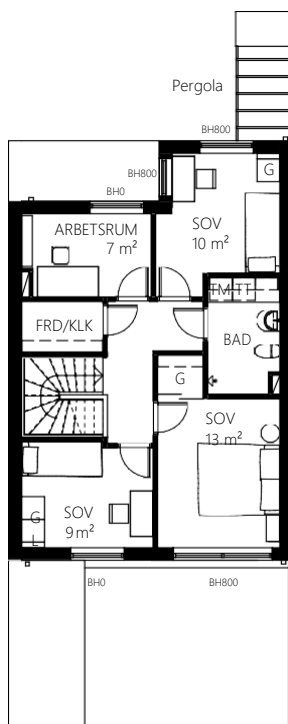

Plan 1

Plan 2

Plan 3

FÖRKLARINGAR:

Garderob	Tvättmaskin	Överskåp
Städskåp	Torktumlare	Kapphylla
Linneskåp	Valbar braskamin	Schakt
Kyl	Klinker	Mediacentral
Frys	Värmepanna	Klädkammare
Spishäll/Ugn	Bröstningshöjd, anges i mm	Förråd
Diskmaskin		

RUMSHÖJD: Ca 2,6 m om annat ej anges.