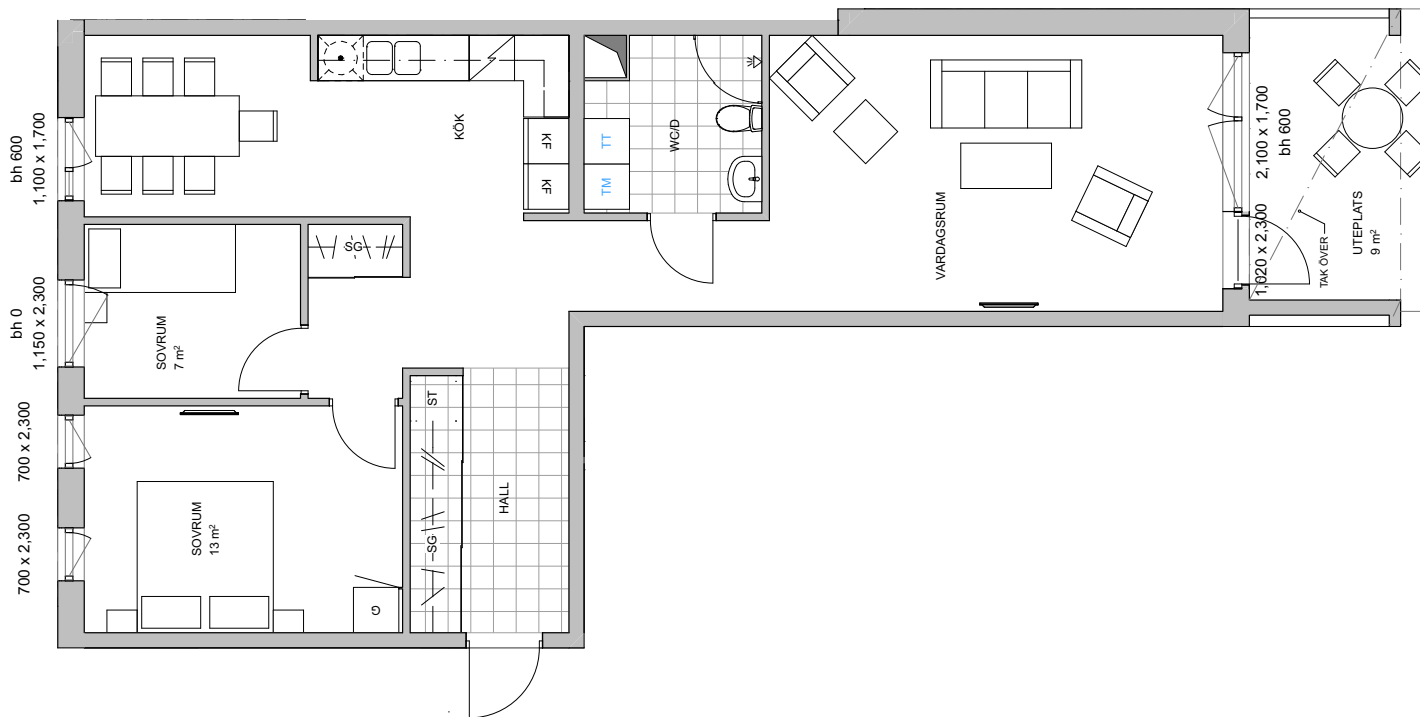

LINNEAS UTSIKT

Kv Kronhjorten, Sävja Uppsala

Ytångivelser är preliminära.
Illustrerad plan redovisar ett möbleringsförslag.
Rätt till mindre ändringar förbehålles.

LÄGENHETSNUMMER

411
3Rok 82 m²

- Kombinerad Kyl / Frys
- Diskmaskin
- Kylskåp
- Frys

- Spis
- Garderob
- Städskåp/modul
- Skjutdörrsgarderob

- Tvättmaskin
- Torktumlare
- Kombimaskin
- Högsåp