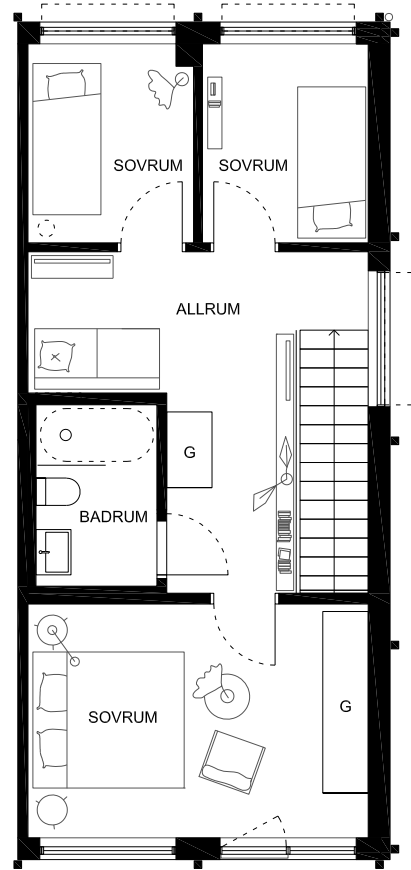

HUS 96
5 ROK, ca 96 KVM

▼ ENTRÉ	○ BADKAR (TILLVAL)	K/F KYL/FRYS	TF TAKFÖNSTER
▤ KAPPHYLLA	U UGN	HS HÖGSKÅP	IS INSYNSSKYDD/SPALJÉ
G GARDEROB	DM DISKMASKIN	ST STÄDINREDNING	VUK VATTENUTKASTARE
TM TVÄTTMASKIN	☑ INDUKTIONSHÄLL	LVP LUFTVÄRMEPUMP	
TT TORKTUMLARE	K KYL	KLK KLÄDKAMMARE	
KM KOMBIMASKIN	F FRYSS	☼ KAMIN & RÖKKANAL (TILLVAL)	

1:100

Rumshöjd ca 2,5m om ej annat anges. Avvikelser kan förekomma.
Ytangivelser är preliminära. Möblering är endast illustrativ.