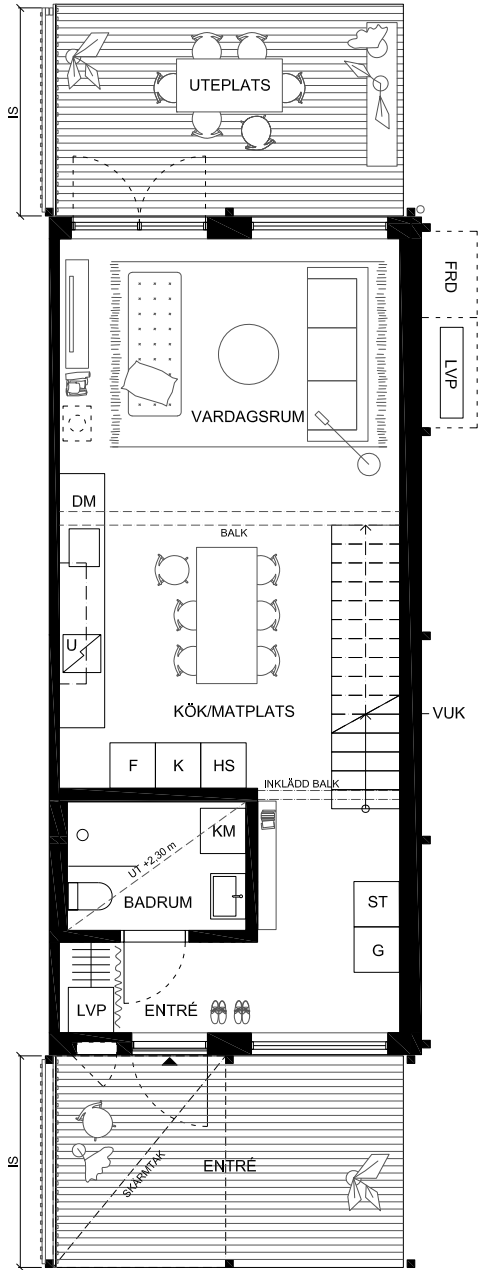

HUS 96
5 ROK, ca 96 KVM

▼ ENTRÉ	○ BADKAR (TILLVAL)	K/F KYL/FRYS	TF TAKFÖNSTER
▤ KAPPHYLLA	U UGN	HS HÖGSKÅP	IS INSYNSSKYDD/SPALJÉ
G GARDEROB	DM DISKMASKIN	ST STÄDINREDNING	VUK VATTENUTKASTARE
TM TVÄTTMASKIN	☑ INDUKTIONSHÄLL	LVP LUFTVÄRMEPUMP	
TT TORKTUMLARE	K KYL	KLK KLÄDKAMMARE	
KM KOMBIMASKIN	F FRYSS	☼ KAMIN & RÖKKANAL (TILLVAL)	

1:100

Rumshöjd ca 2,5m om ej annat anges. Avvikelser kan förekomma.
Ytangivelser är preliminära. Möblering är endast illustrativ.