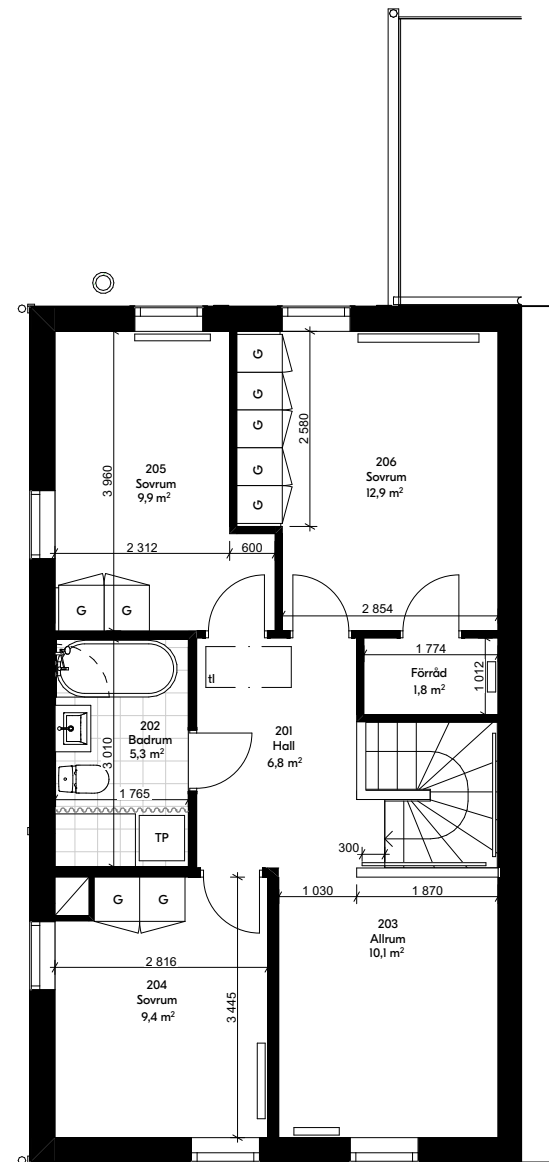

Entréplan

Övre plan

Förklaringar

Mått i millimeter om ej annat anges

Teckenförklaring

	Diskho		Toalett
	Induktionshäll		Dusch
	Diskmaskin		Tvättställ
	Kyl/Frys		Tvättpelare
	Värmepanna		Förberett för kombimaskin
	Klädstång		Garderob

Föreskrifter

Angiven rumsarea ska inte förväxlas med boarea. Rumsarea redovisar enbart rumsstorleken. Boarea finns angiven på situationsplanerna.

Hänvisningar

A-01-1-002 Situationsplan hus 1-6
A-40-3-001 Fasader hus 1

För exakta produkt- och materialangivelser, se Rumsbeskrivning Hus 124

BET	ANT	ÄNDRINGEN AVSER	SIGN	DATUM

Försäljningshandling

BLOOC

Hus 124

Vaksala-Lunda 43:1 m.fl. Uppsala kommun

A Blooc

UPPDRAK-NR	RITAD/KONSTR. AV	HANDLÄGGARE
DATUM	ANSVARIG	
2023-06-16		

Planer hus 1

SKALA (A3)	NUMMER	BET
1:100	A-40-1-001	