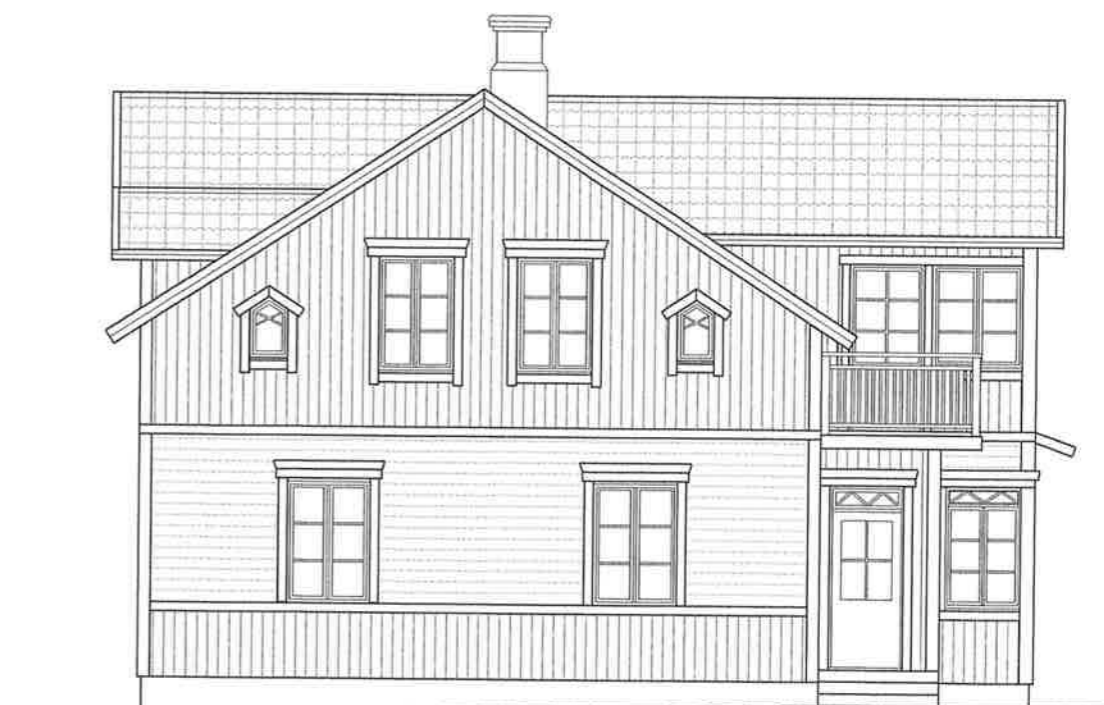

FASAD MOT SÖDER

FASAD MOT ÖSTER

FASAD MOT NORR

FASAD MOT VÄSTER

Revideringar	
20 mars 2014	Nya tillbyggnader för entréer på bottenvåning samt flyttad entrédörr
17 jan. 2011	Balkong mot Hamngatan borttagen. Balkong mot väster flyttad till östra gaveln. Balkong mot gården större. Ytterligare en takkupa. Större fönster i takkupor
kreaPlan arkitektkontor Per Andersson Rådmansgatan 15 742 32 ÖSTHAMMAR Tel. 0173-100 10	BYGGLOVHANDLING
	Öregrund 47:1, Östhammars kommun Tillbyggnad av bostadshus FASADER
Datum 12 augusti 2010	Sign PA
	Skala 1:100